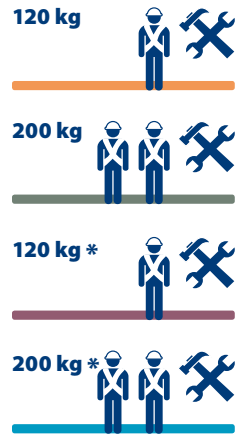

01

02

03

04

- 01 . Carter e comandi su cestello
- 01 . Sumps and high controls on cage
- 01 . Carter y comandos arriba de la cesta
- 01 . Carter et commandes sur panier
- 01 . Abdeckung und steuerung am Arbeitskorb
- 01 . Bedieningskast in de basket
- 01 . Управление в корзине

scorpion 1812 smart

* traverse aperte / extended supports
 soportes extendidos / bequillas abiertos
 offene quertraege / open steunen / разведенные аутригеры

	18 m		tipo idraulici proporzionali proportional hydraulic type tipo hidraulico proporcional hydrauliques proportionnelles hydraulisch proportional proportioneel hydraulisch type пропорциональное гидравлическое управление
	16 m		120 - 200 kg / 1 - 2 operatori 120 - 200 kg / 1 - 2 operators 120 - 200 kg / 1 - 2 operarios 120 - 200 kg / 1 - 2 opérateurs 120 - 200 kg / 1 - 2 bediener 120 - 200 кг / 1 - 2 человека 120 - 200 кг / 1 - 2 оператора
	12 m		3000 mm
	telescopico in acciaio telescopic steel telescopico en acero telescopique en acier teleskopisch stahl telescopisch staal телескопическая, из стали		6500 mm
	360°		2100 mm
	1400x700x h1100 mm 1400x700x h1100 mm 1400x700x h1100 mm 1400x700x h1100 mm 1400x700x h1100 mm 1400x700x h1100 mm 1400x700x h1100 mm алюминий aluminium aluminio alu aluminium алюминиявая		tipo ad A su traverse estensibili type A on extensible supports tipo A sobre soportes extensibles type A sur traverses extensibles type A erweiterbare Abstuetzungen type A op uitschuifbare steunen тип А на выдвижных аутригерах
	90° dx + 90° sx 90° right + 90° left 90° derecha + 90° izquierda 90° droite + 90° gauche 90° re + 90° li 90° rechts + 90° links 90° направо + 90° налево		3,5 t