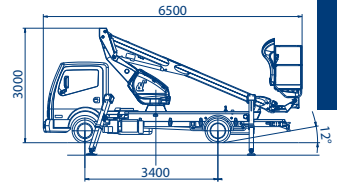

scorpion 1812 smart

* traverse aperte / extended supports
 soportes extendidos / bequillas abiertos
 offene quertraege / open steunen / разведенные аутригеры

	18 m		tipo idraulici proporzionali proportional hydraulic type tipo hidraulico proporcional hydrauliques proportionnelles hydraulisch proportional proportioneel hydraulisch type пропорциональное гидравлическое управление
	16 m		120 - 200 kg / 1 - 2 operatori 120 - 200 kg / 1 - 2 operators 120 - 200 kg / 1 - 2 operarios 120 - 200 kg / 1 - 2 opérateurs 120 - 200 kg / 1 - 2 bediener 120 - 200 кг / 1 - 2 человека 120 - 200 кг / 1 - 2 оператора
	12 m		3000 mm
	telescopico in acciaio telescopic steel telescopico en acero telescopique en acier teleskopisch stahl telescopisch staal телескопическая, из стали		6500 mm
	360°		2100 mm
	1400x700x h1100 mm 1400x700x h1100 mm 1400x700x h1100 mm 1400x700x h1100 mm 1400x700x h1100 mm 1400x700x h1100 mm 1400x700x h1100 mm алюминий aluminium aluminio alu aluminium алюминиявая		tipo ad A su traverse estensibili type A on extensible supports tipo A sobre soportes extensibles type A sur traverses extensibles type A erweiterbare Abstuetzungen type A op uitschuifbare steunen тип А на выдвижных аутригерах
	90° dx + 90° sx 90° right + 90° left 90° derecha + 90° izquierda 90° droite + 90° gauche 90° re + 90° li 90° rechts + 90° links 90° направо + 90° налево		3,5 t