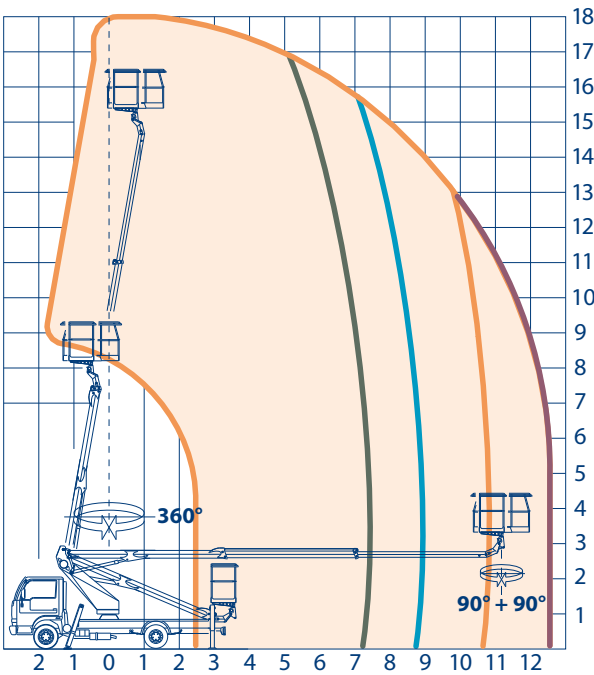

scorpion 1812 smart

* traverse aperte / extended supports
 soportes extendidos / bequillas abiertos
 offene quertraege / open steunen / разведенные аутригеры

	18 m		tipo idraulici proporzionali proportional hydraulic type tipo hidraulico proporcional hydrauliques proportionnelles hydraulisch proportional proportioneel hydraulisch type пропорциональное гидравлическое управление
	16 m		120 - 200 kg / 1 - 2 operatori 120 - 200 kg / 1 - 2 operators 120 - 200 kg / 1 - 2 operarios 120 - 200 kg / 1 - 2 opérateurs 120 - 200 kg / 1 - 2 bediener 120 - 200 кг / 1 - 2 человека 120 - 200 кг / 1 - 2 оператора
	12 m		3000 mm
	telescopico in acciaio telescopic steel telescopico en acero telescopique en acier teleskopisch stahl telescopisch staal телескопическая, из стали		6500 mm
	360°		2100 mm
	1400x700x h1100 mm 1400x700x h1100 mm 1400x700x h1100 mm 1400x700x h1100 mm 1400x700x h1100 mm 1400x700x h1100 mm 1400x700x h1100 mm алюминий aluminium aluminio alu aluminium алюминиявая		tipo ad A su traverse estensibili type A on extensible supports tipo A sobre soportes extensibles type A sur traverses extensibles type A erweiterbare Abstuetzungen type A op uitschuifbare steunen тип А на выдвижных аутригерах
	90° dx + 90° sx 90° right + 90° left 90° derecha + 90° izquierda 90° droite + 90° gauche 90° re + 90° li 90° rechts + 90° links 90° направо + 90° налево		3,5 t